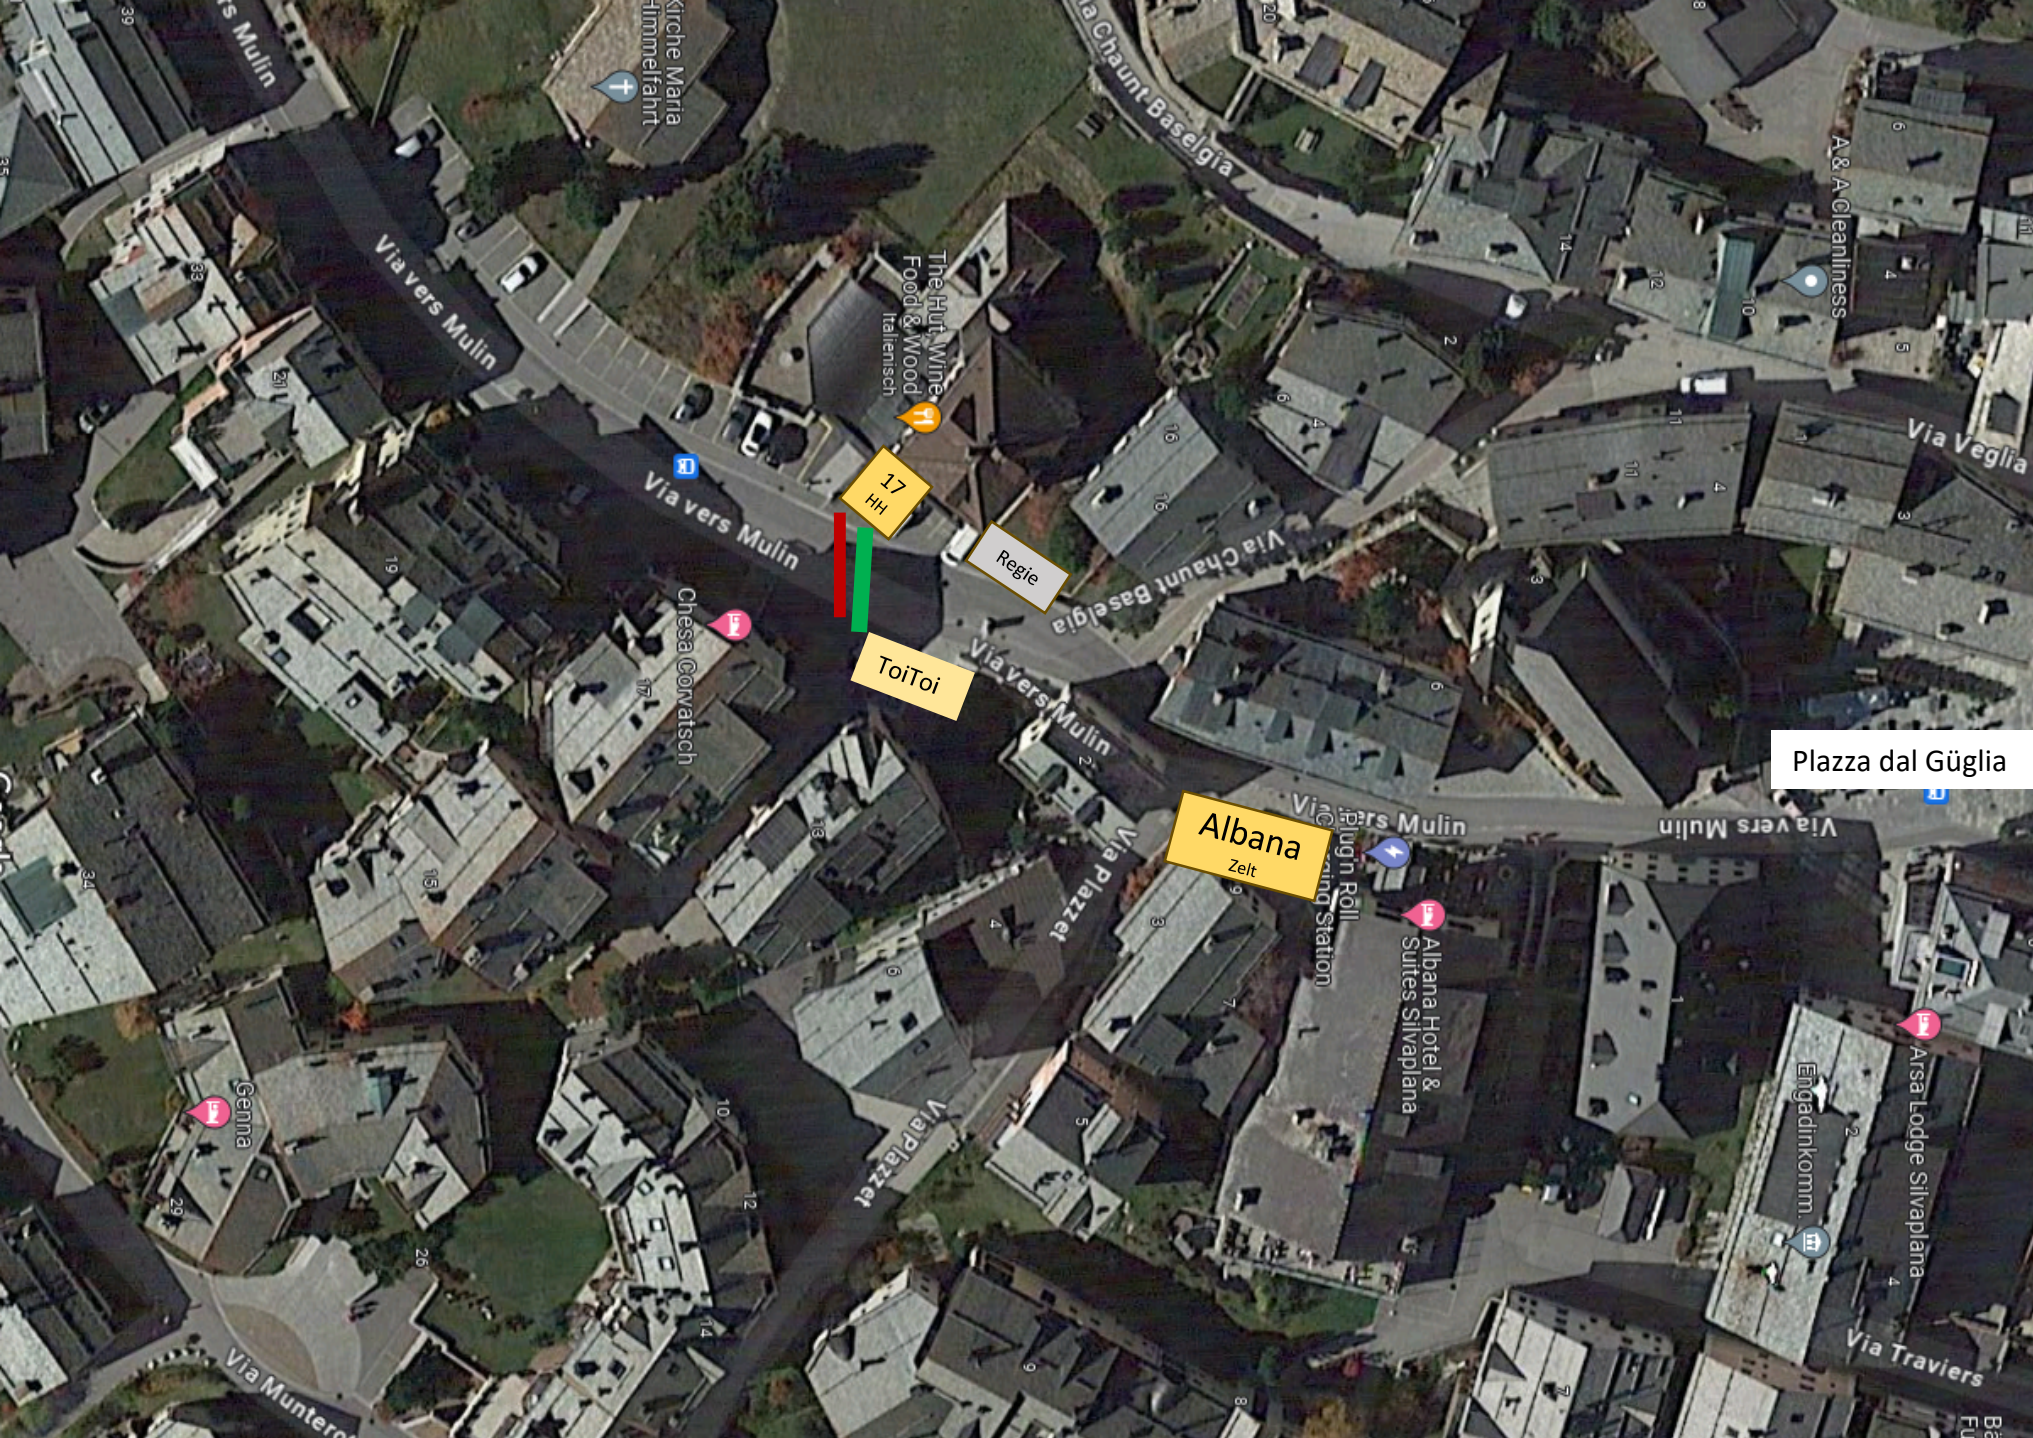

14: Zigeunerspiess

(Wellblech Stand)

Plazza dal Gùglia

Via vers Mulin

Albana Hotel

15
Zelt

15: Albana Bar
(Zelt 4x9m)

16: The Hut
(Holzhütte)

A & A Cleanliness

Via Veglia

Plazza dal Gügli

Albana Hotel &
Suites Silvaplana

Arsa Lodge Silvaplana

Engadinkomm.

Via Travers

Via plazzet

Via vers Mulin

Engadinkomm. Station

Via Chaut Baselgia

Chessa Convatsch

Via vers Mulin

Gemma

Via Muntern

Spielplatz Prasüras