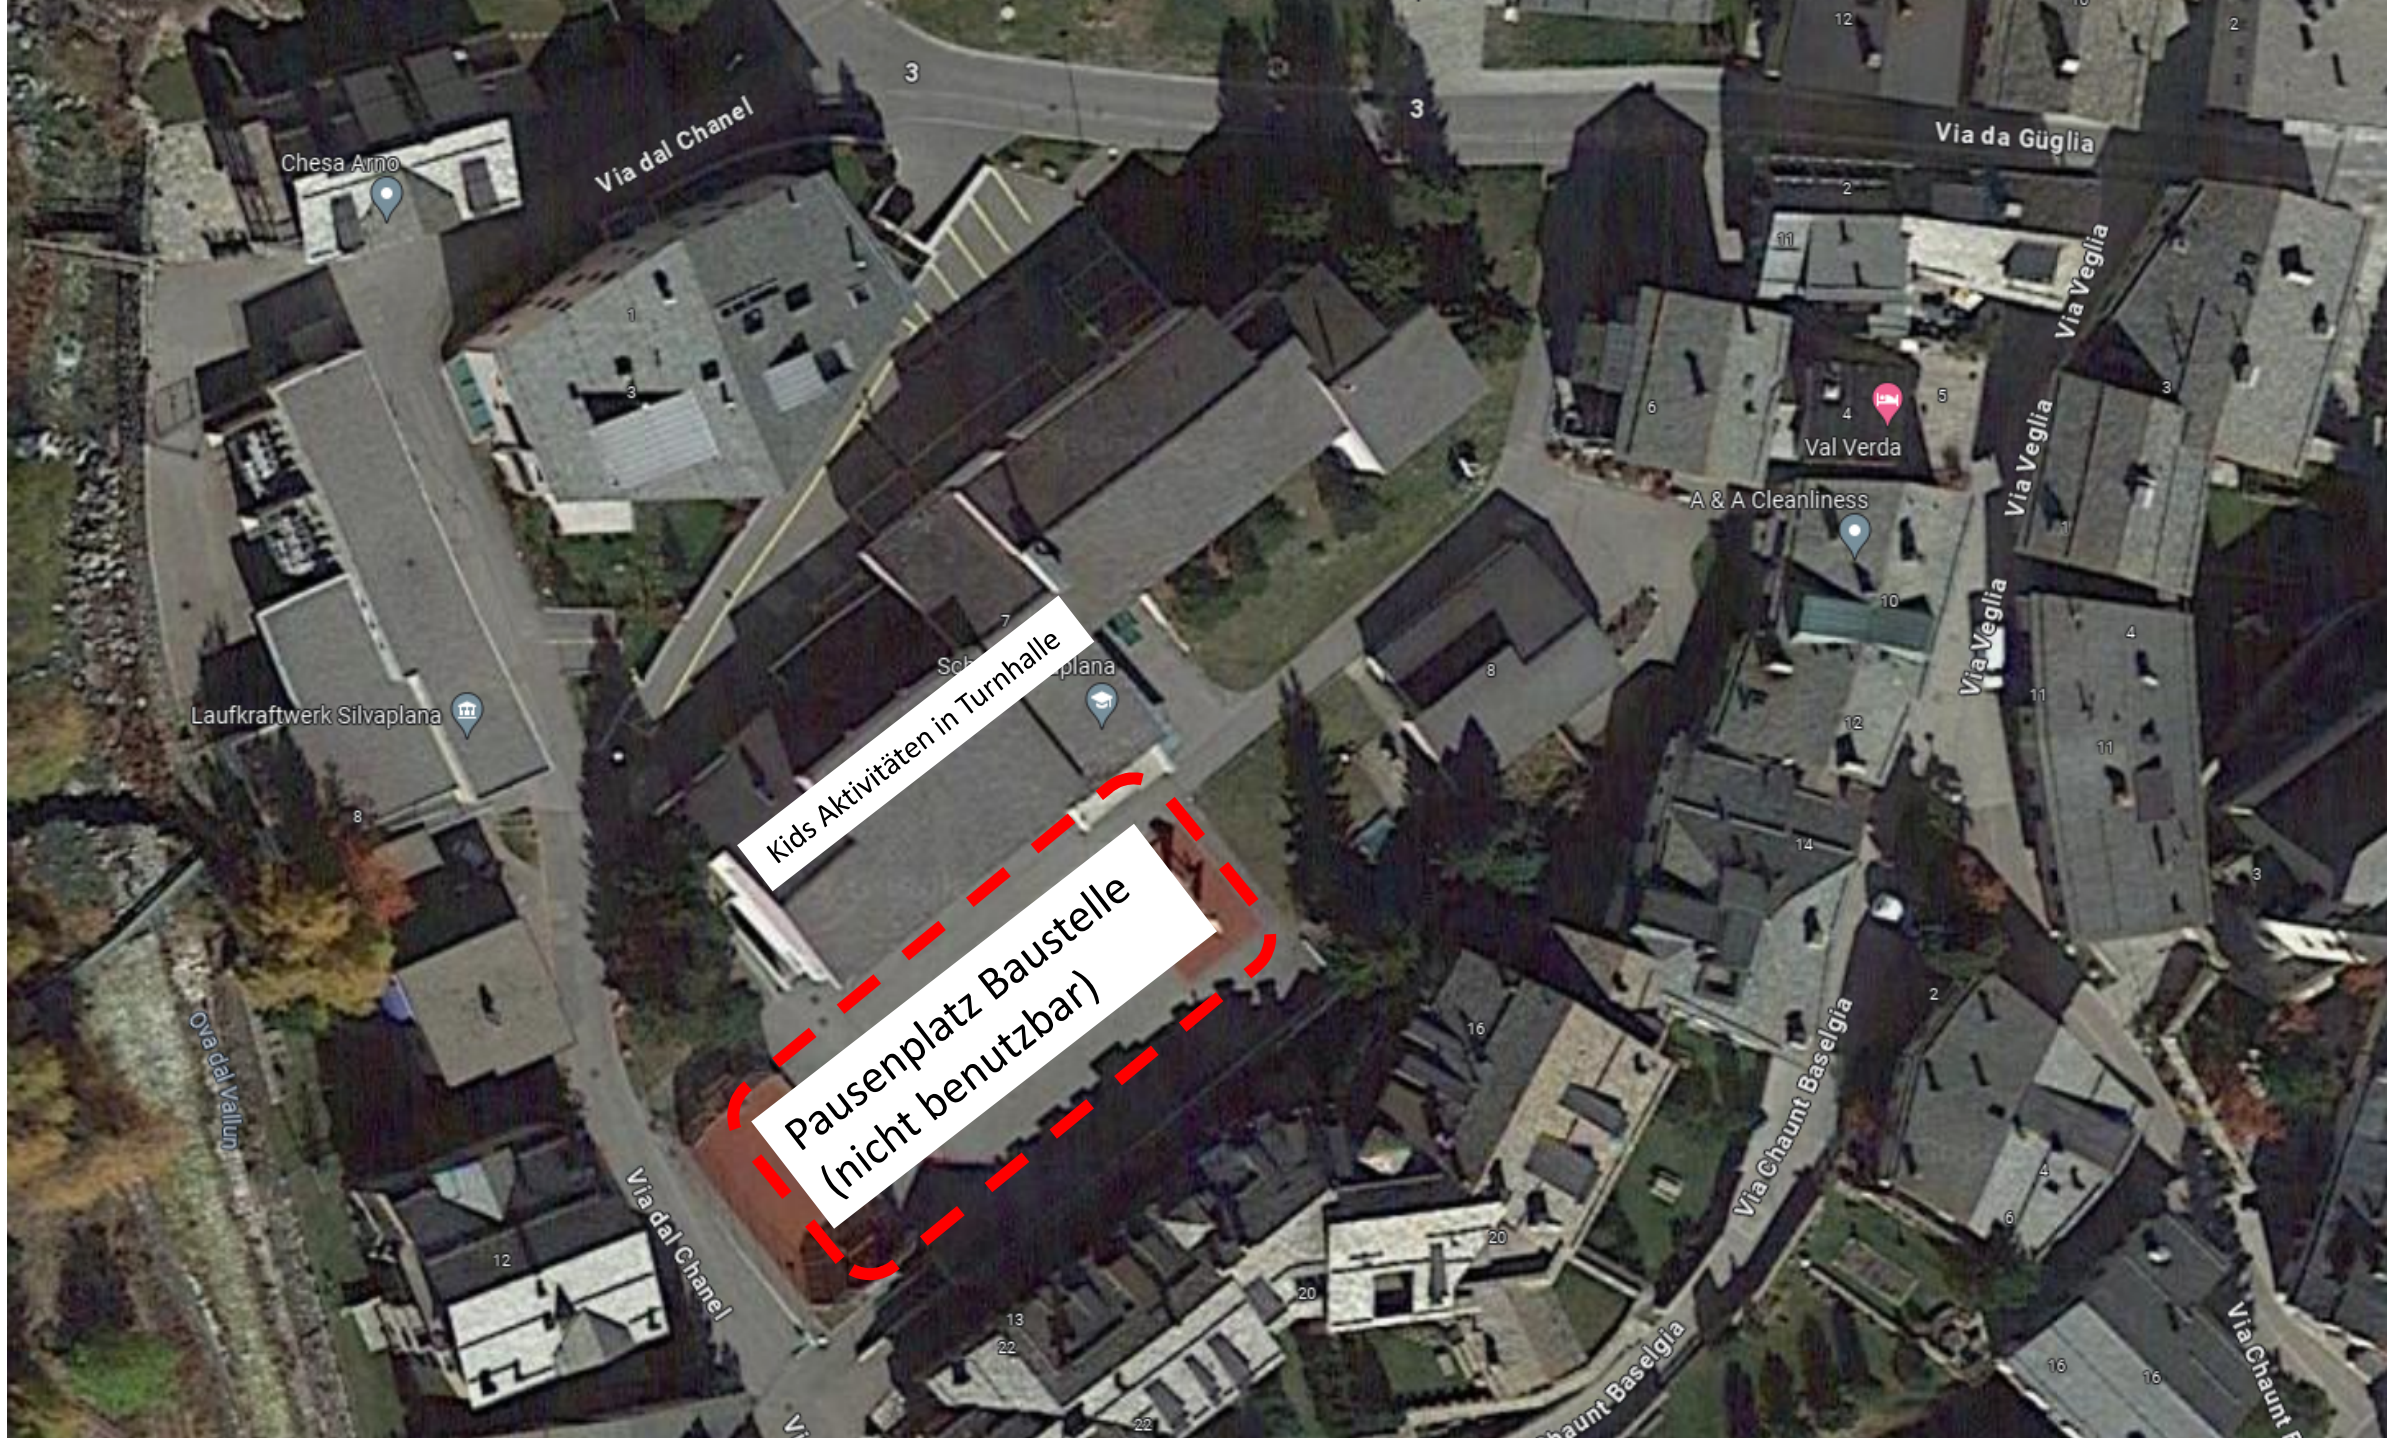

Via vers Mulin

Engadinkomm. Station

Via Chaut Baselgia

Chessa Convatsch

Via vers Mulin

Gemma

Via Muntern

Spielplatz Prasüras

Hüpfburg

Karussell

Via Maistra

Tourist Information

Kids Aktivitäten in Turnhalle

Pausenplatz Baustelle
(nicht benutzbar)

Afterparty – Lej Suot

Afterparty