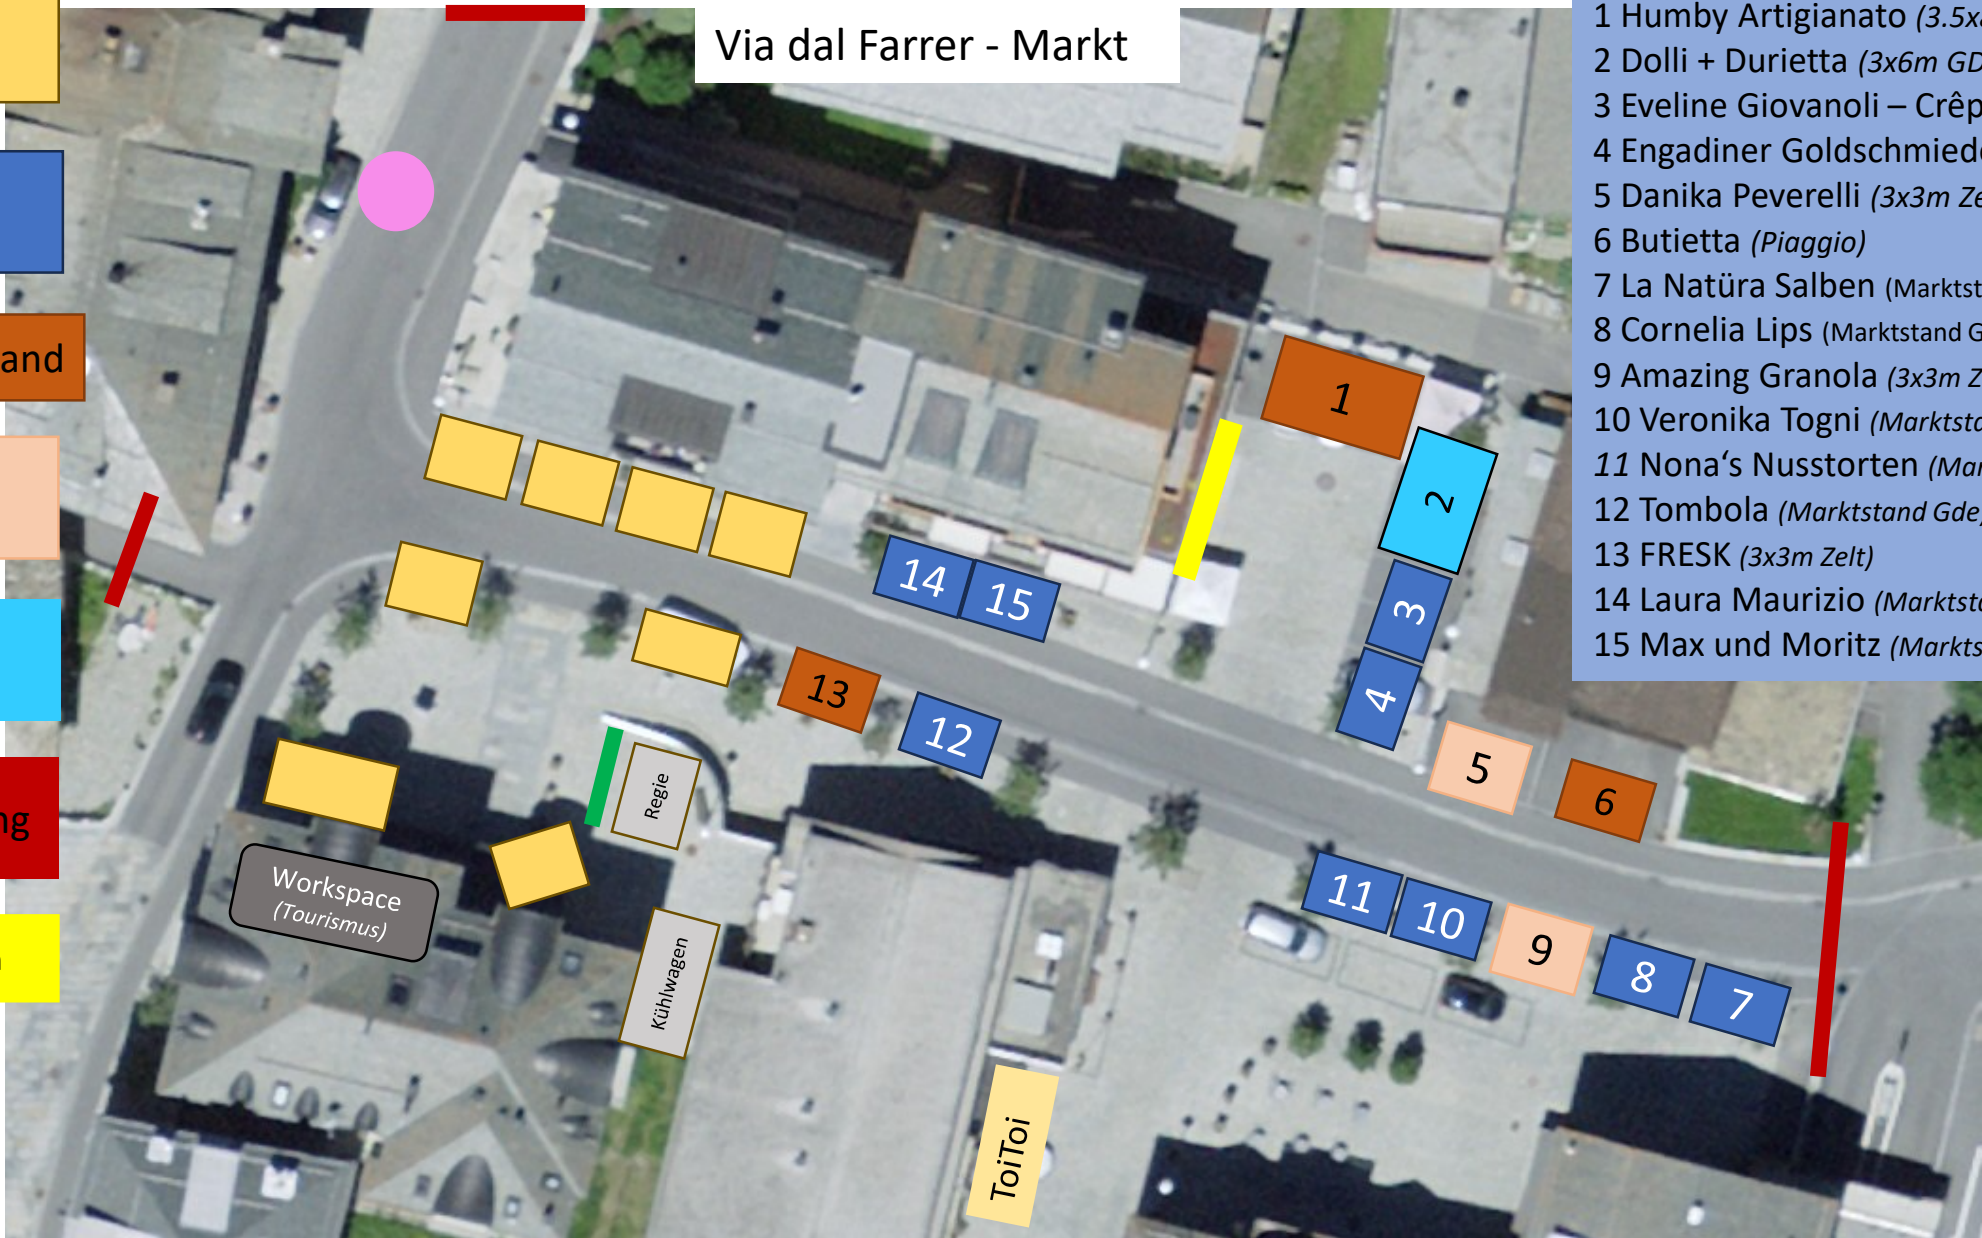

Festa Granda 2024 - Situationsplan

SILVAPLANA
ENGADIN - CORVATSCH

Festa Granda - Gesamtübersicht

Kids Programm

- Absperrung
- Bank-Garnitur
- Markt
- Holzhaus
- Zelt 3x3
- Zelt 6x3
- Zelt 9x4
- Zigeunerspiess
- TOITOI
- Bühne
- Screen
- Karussell

Screen

Karussell

- 1 Humby Artigianato (3.5x8m)
- 2 Dolli + Durietta (3x6m GDe)
- 3 Eveline Giovanoli – Crêpes (Marktstand Gde)
- 4 Engadiner Goldschmiede (Marktstand Gde)
- 5 Danika Peverelli (3x3m Zelt Gde)
- 6 Butietta (Piaggio)
- 7 La Natüra Salben (Marktstand Gde)
- 8 Cornelia Lips (Marktstand Gde)
- 9 Amazing Granola (3x3m Zelt Gde)
- 10 Veronika Togni (Marktstand Gde)
- 11 Nona's Nusstorten (Marktstand Gde)
- 12 Tombola (Marktstand Gde)
- 13 FRESK (3x3m Zelt)
- 14 Laura Maurizio (Marktstand Gde)
- 15 Max und Moritz (Marktstand Gde)

Plazza dal Mastrel

Foodstände

- 1: Richfox
(1 x HH + 3x3m Zelt Gde)
- 2: Pappalou
(Holzhütte)
- 3: Conrads Easy
(Conrads Zelt)
- 4: Daniela Seminara
(Foodtruck)
- 5: Margun
(Piaggio – selber)
- 6: Manderots
(Holzhütte)
- 7: Dorfmetzgerei
(3x6m Zelt Gde)

14: Zigeunerspiess

(Wellblech Stand)

Plazza dal Gùglia

Via vers Mulin

Albana Hotel

15
Zelt

15: Albana Bar
(Zelt 4x9m)

16: The Hut
(Holzhütte)