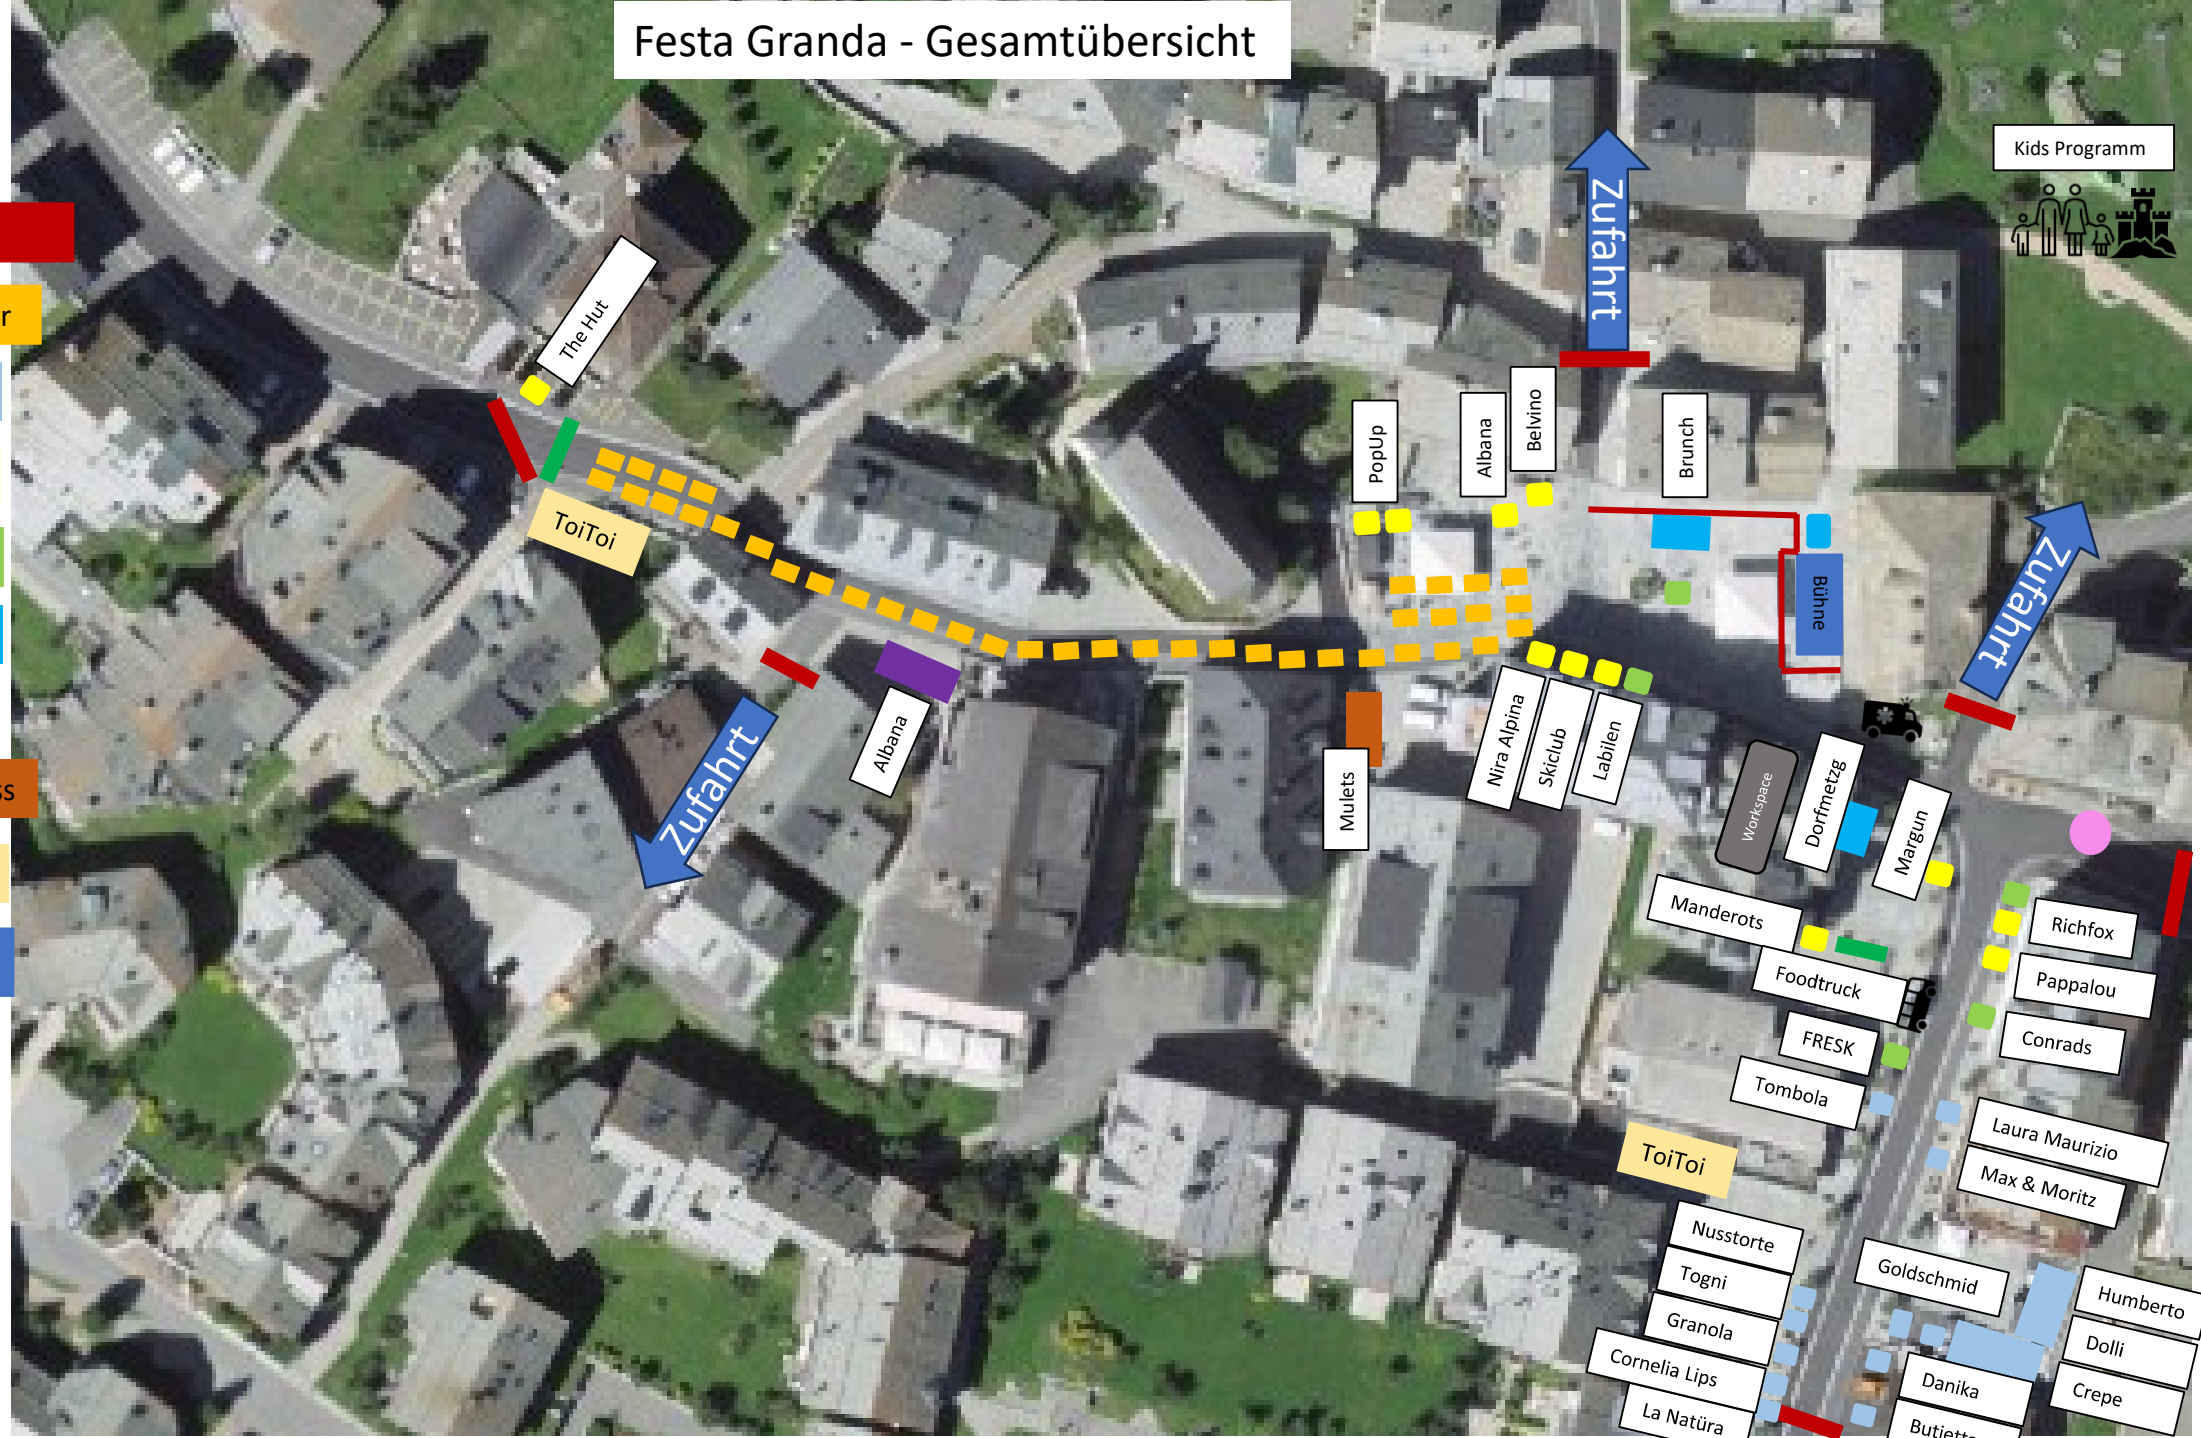

Festa Granda 2024 - Situationsplan

SILVAPLANA
ENGADIN - CORVATSCH

Festa Granda - Gesamtübersicht

Kids Programm

- Absperrung
- Bank-Garnitur
- Markt
- Holzhaus
- Zelt 3x3
- Zelt 6x3
- Zelt 9x4
- Zigeunerspiess
- TOITOI
- Bühne
- Screen
- Karussell

Screen

Karussell

- 1 Humby Artigianato (3.5x8m)
- 2 Dolli + Durietta (3x6m GDe)
- 3 Eveline Giovanoli – Crêpes (Marktstand Gde)
- 4 Engadiner Goldschmiede (Marktstand Gde)
- 5 Danika Peverelli (3x3m Zelt Gde)
- 6 Butietta (Piaggio)
- 7 La Natüra Salben (Marktstand Gde)
- 8 Cornelia Lips (Marktstand Gde)
- 9 Amazing Granola (3x3m Zelt Gde)
- 10 Veronika Togni (Marktstand Gde)
- 11 Nona's Nusstorten (Marktstand Gde)
- 12 Tombola (Marktstand Gde)
- 13 FRESK (3x3m Zelt)
- 14 Laura Maurizio (Marktstand Gde)
- 15 Max und Moritz (Marktstand Gde)

Plazza dal Mastrel

Foodstände

- 1: Richfox
(1 x HH + 3x3m Zelt Gde)
- 2: Pappalou
(Holzhütte)
- 3: Conrads Easy
(Conrads Zelt)
- 4: Daniela Seminara
(Foodtruck)
- 5: Margun
(Piaggio – selber)
- 6: Manderots
(Holzhütte)
- 7: Dorfmetzgerei
(3x6m Zelt Gde)

Via vers Mulin

Engadinkomm. Station

Via Chaut Baselgia

Chessa Convatsch

Via vers Mulin

Gemma

Via Muntern

Spielplatz Prasüras